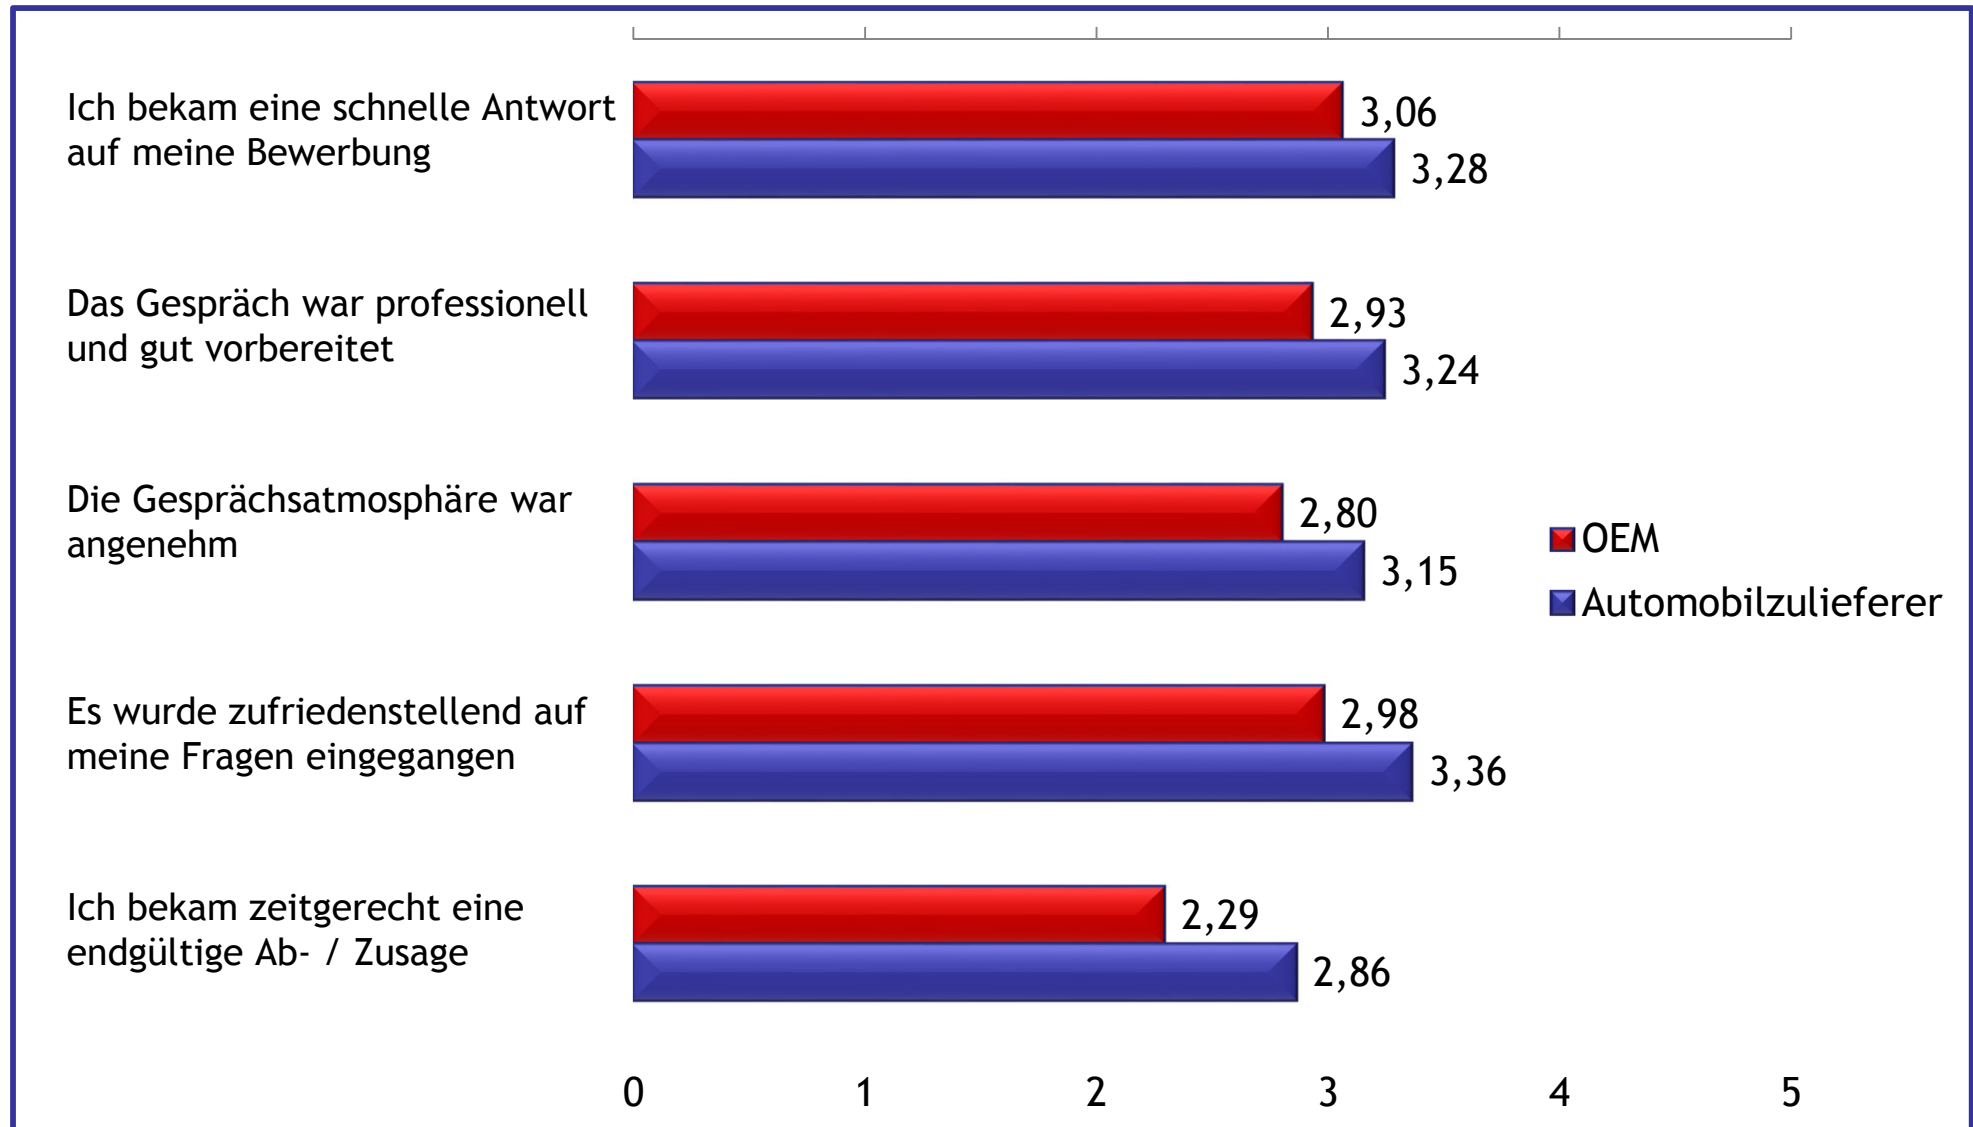

Bewerber sagen