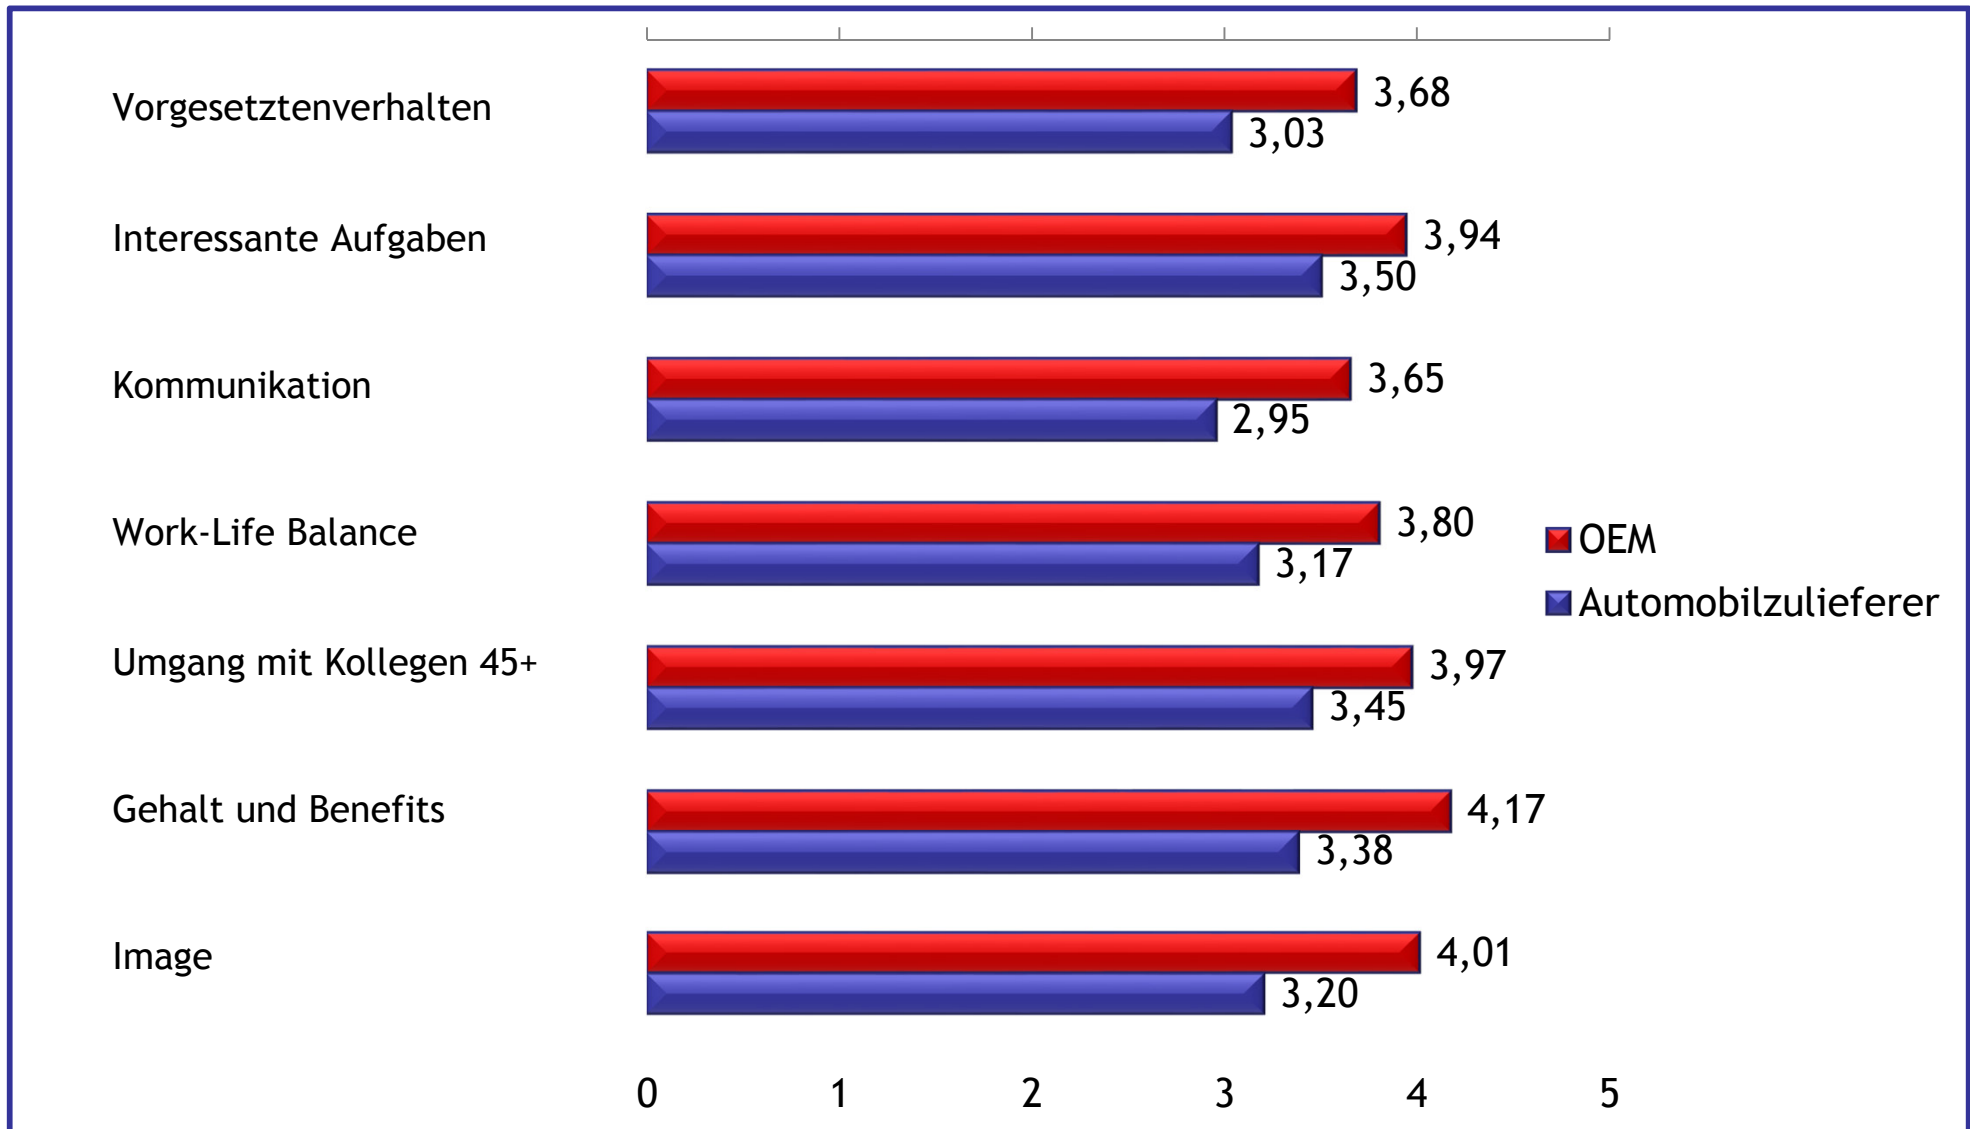

Kununu Vergleichsportal: Mitarbeiter- Bewerberszufriedenheit in der Automobilbranche

(OEMs & Zulieferer im Vergleich)

Teilnehmer:

- OEMs: 7 deutsche Automobil-Hersteller:
1918 Antworten ≈ 274 Antworten je Unternehmen
 - Mitarbeiter: 1679 Antworten ≈ 240 Antworten je Unternehmen
 - Bewerber: 212 Antworten ≈ 30 Antworten je Unternehmen

- Zulieferer: 36 Unternehmen aus Deutschland = 3850 Antworten ≈ 107 Antworten je Unternehmen
 - Mitarbeiter: 3287 Antworten ≈ 91 Antworten je Unternehmen
 - Bewerber: 498 Antworten ≈ 15 Antworten je Unternehmen

Methode:

Online-Fragebogen

Länder:

Deutschland

Erhebungsdatum:

10. Oktober 2014

Mitarbeiter und Bewerber bewerten

Mitarbeiter sagen