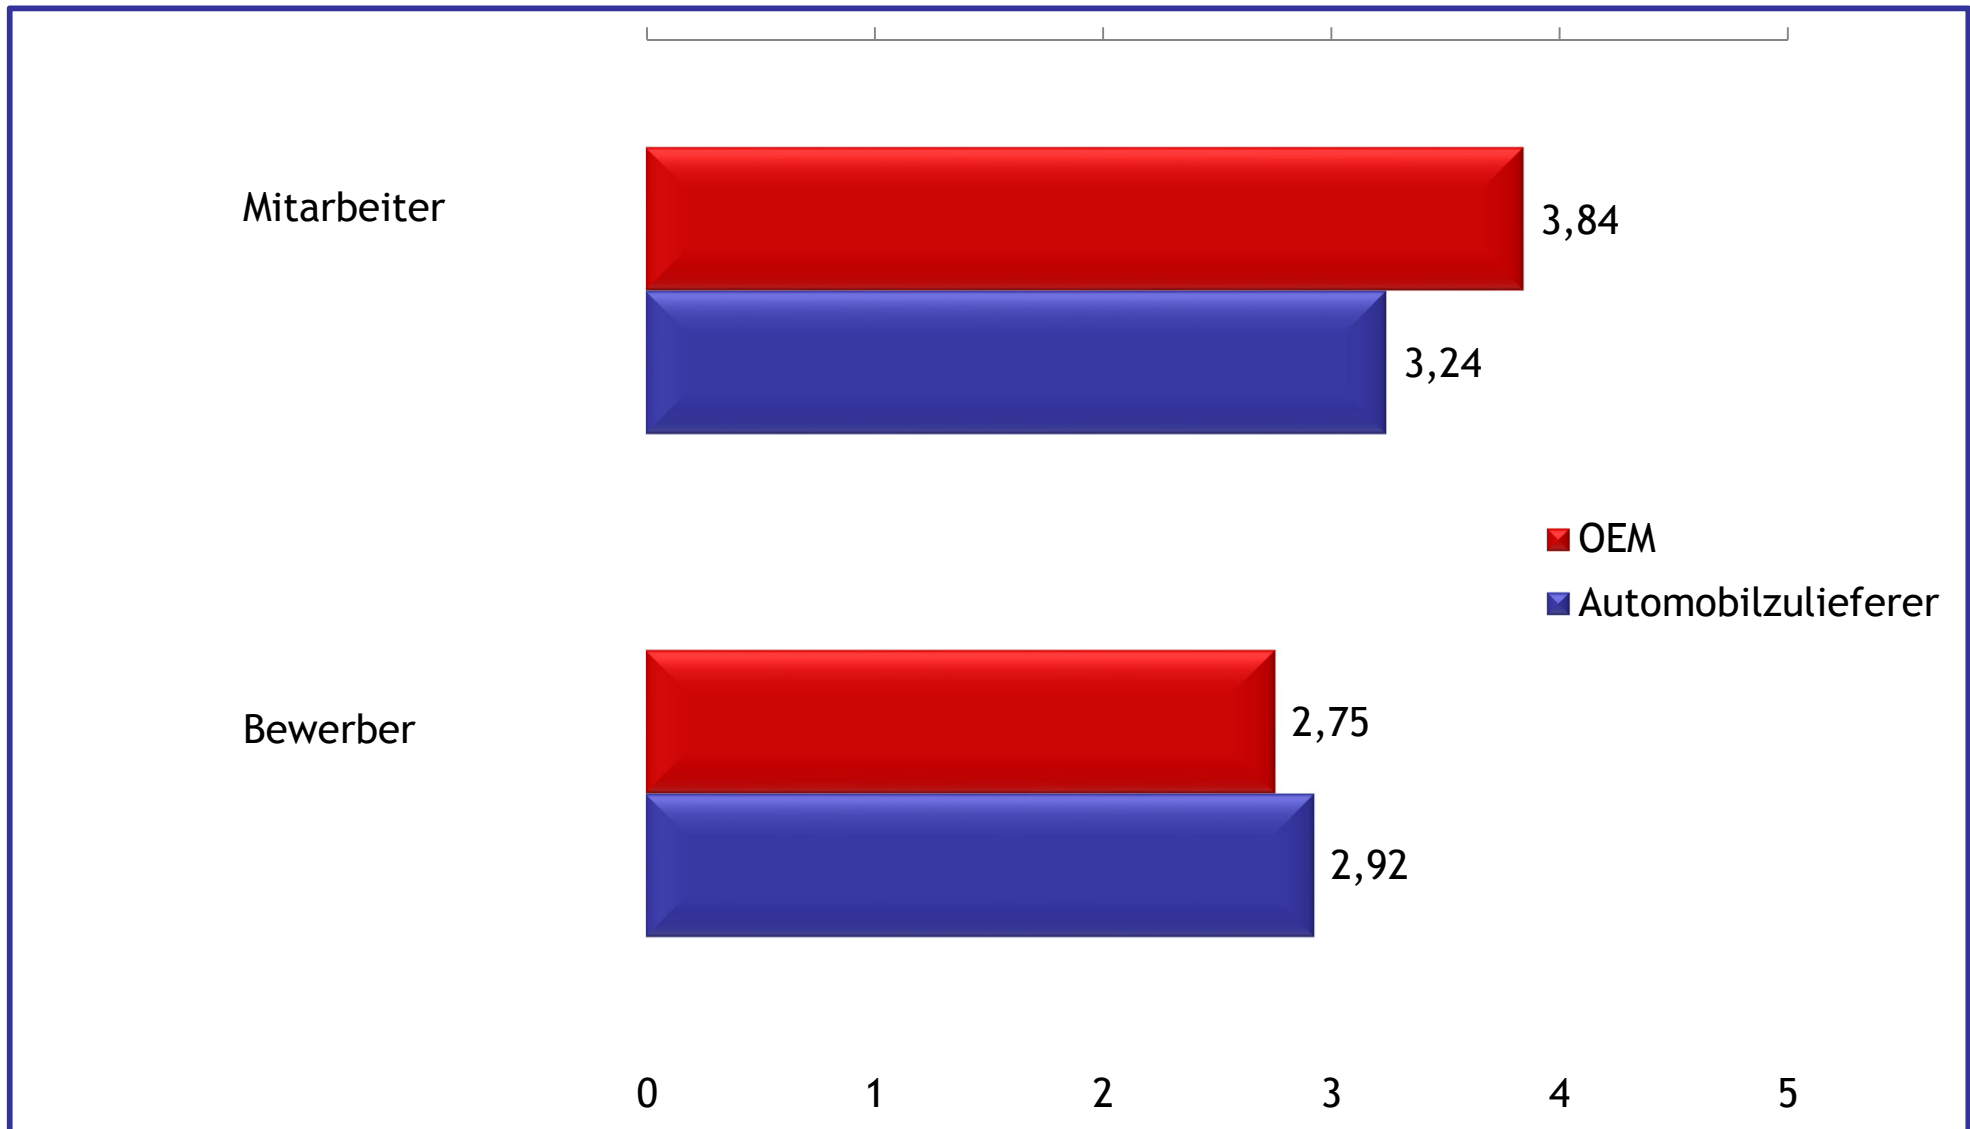

Kununu Vergleichsportal: Mitarbeiter- Bewerberszufriedenheit in der Automobilbranche

(OEMs & Zulieferer im Vergleich)

Teilnehmer:

- OEMs: 7 deutsche Automobil-Hersteller:
1918 Antworten ≈ 274 Antworten je Unternehmen
 - Mitarbeiter: 1679 Antworten ≈ 240 Antworten je Unternehmen
 - Bewerber: 212 Antworten ≈ 30 Antworten je Unternehmen

Methode:

Online-Fragebogen

Länder:

Deutschland

Erhebungsdatum:

10. Oktober 2014

Mitarbeiter und Bewerber bewerten

Mitarbeiter sagen