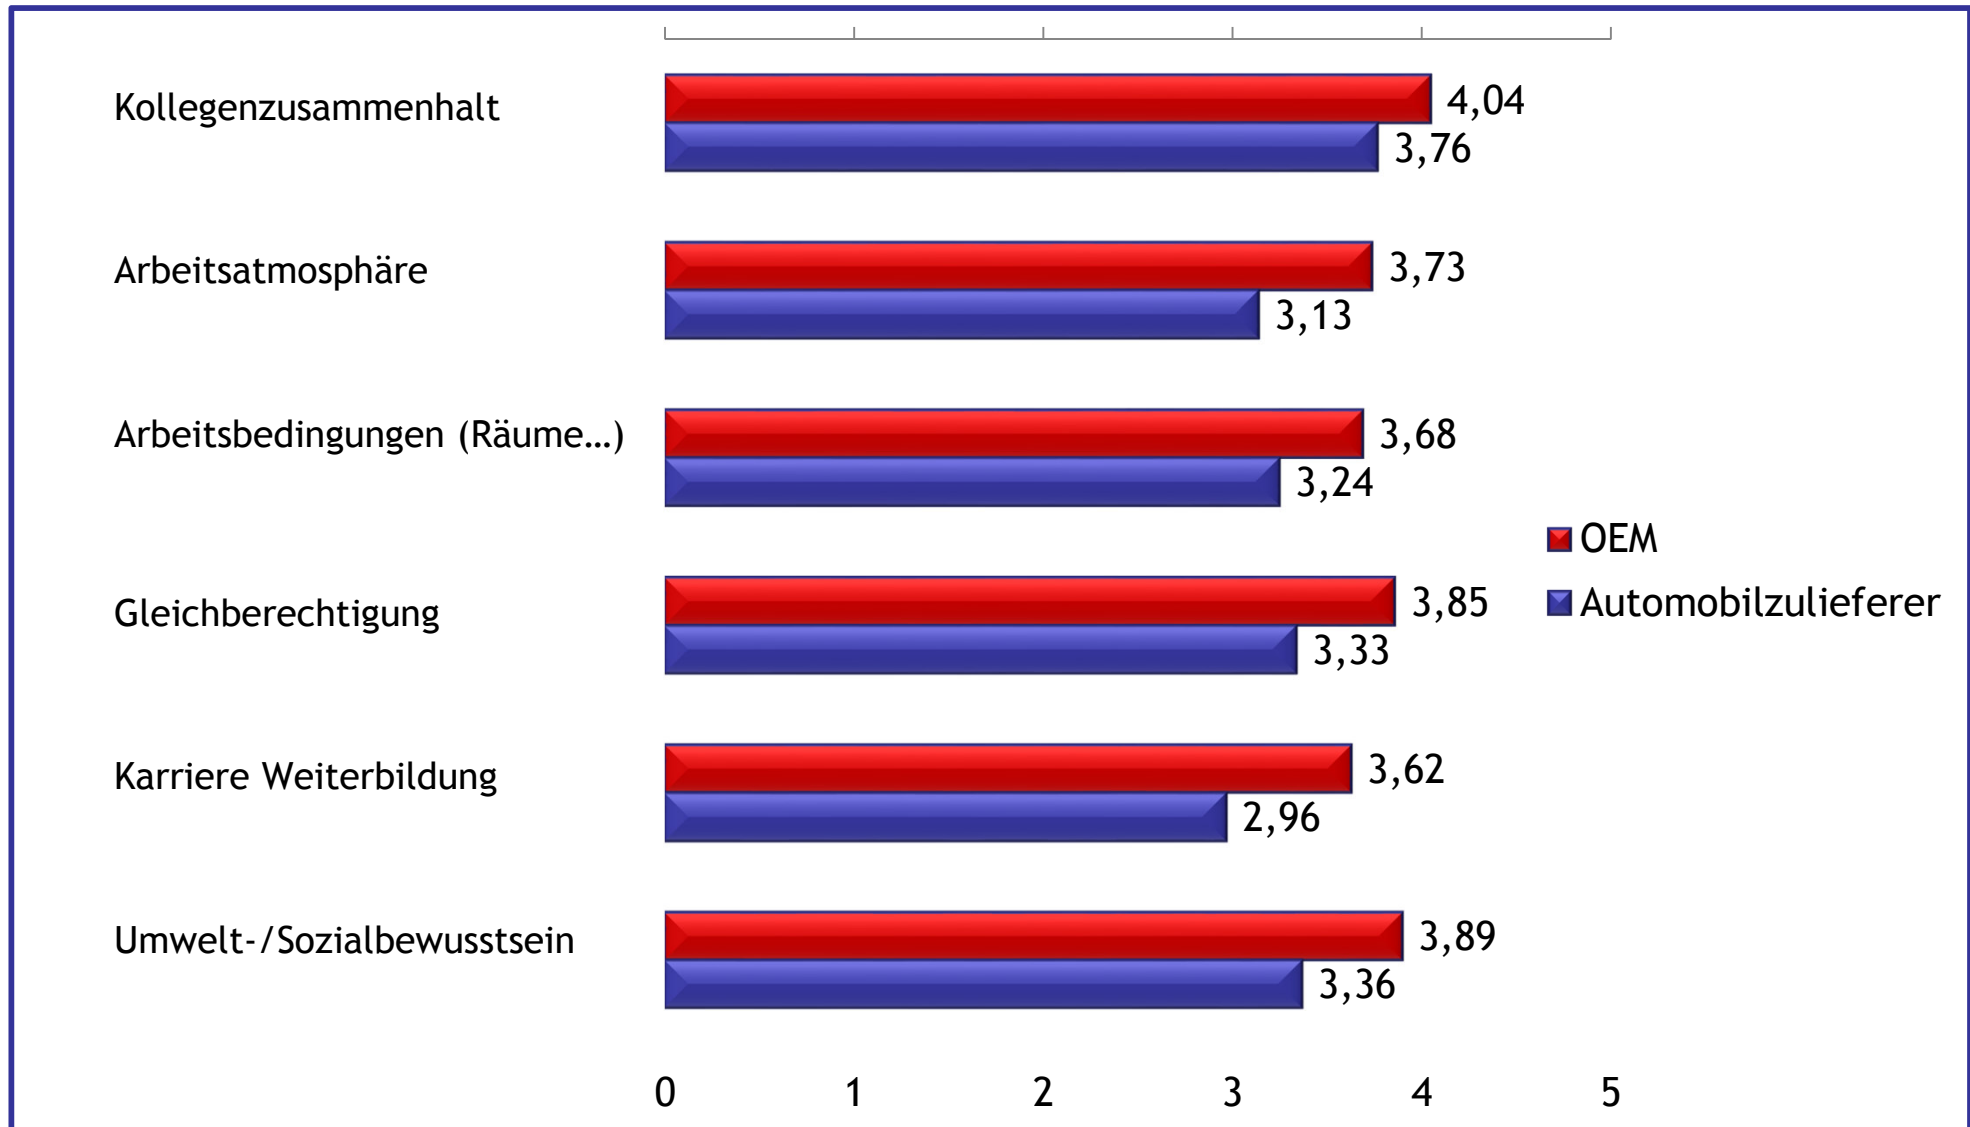

Mitarbeiter sagen