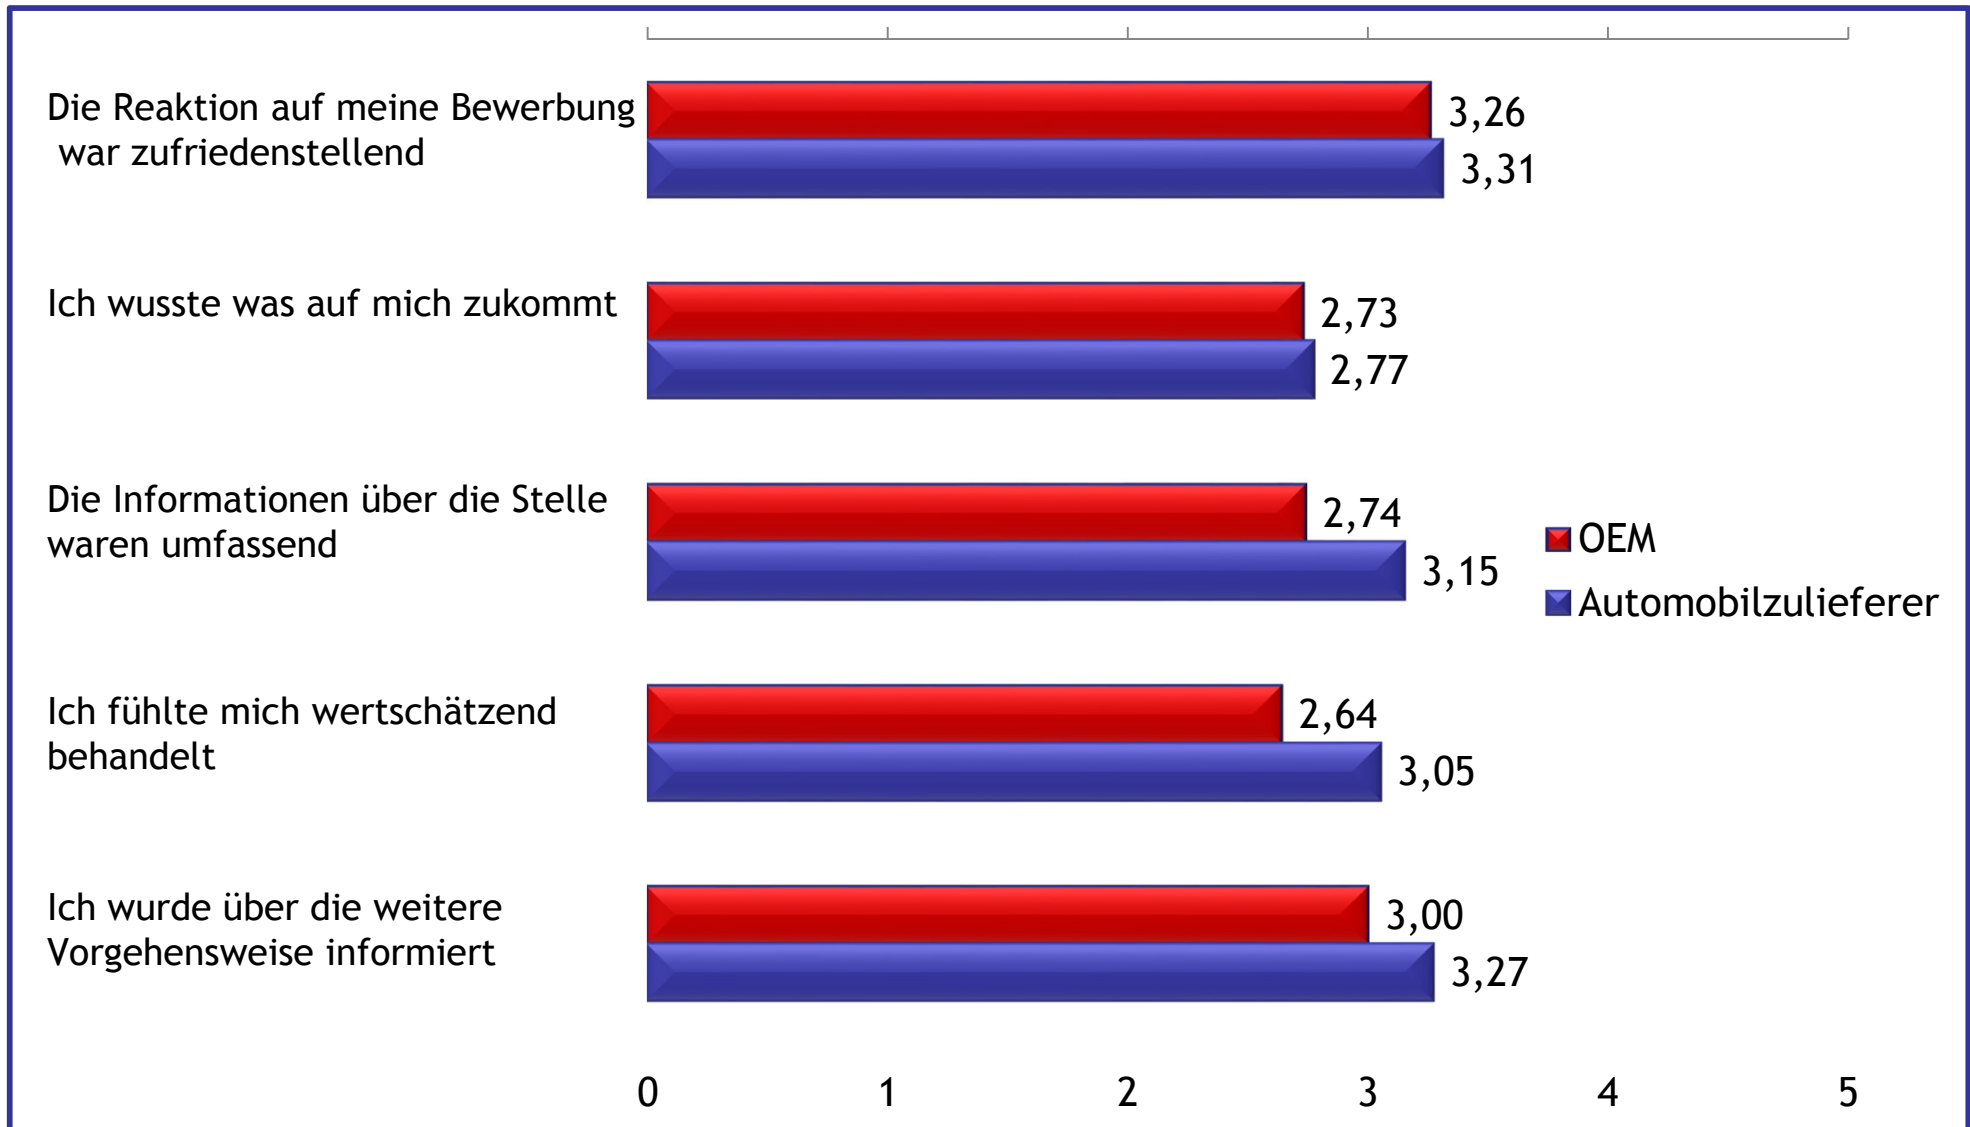

Bewerber sagen